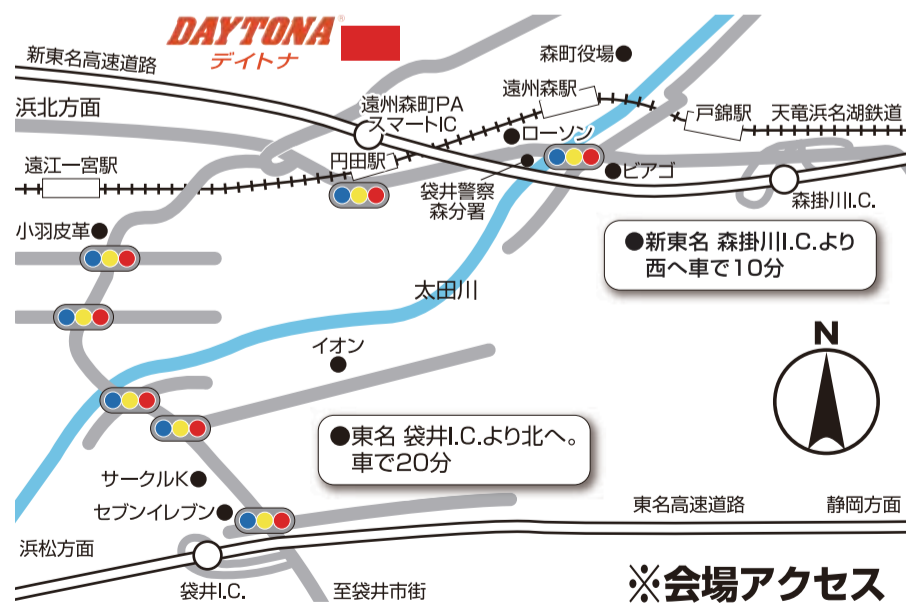

GET!
LICENSE
CAMPAIGN

普通・大型自動二輪免許取得前に、YSP各店にてエントリー。
免許取得後、エントリーYSPにてヤマハラ126cc以上
(国内モデル・海外向けモデル)の新車ご購入の方に、
免許取得費用の一部をサポート!

大型自動二輪免許
取得の方

PREMIUMコース (対象モデルに限ります)

¥50,000
サポート!

※PREMIUMコースは、2015年8月末まで実施。
ご予約期限2015年9月30日まで

普通自動二輪免許
取得の方

通常コース

¥20,000
サポート!

※エントリーから1年以内かつ
免許取得から6か月以内にご購入の方に限ります。

※会場アクセス

YSP Members Club SHIZUOKA Block

YSP 浜松 YSP 浜北大橋 YSP 磐田 YSP 袋井 YSP 焼津 YSP 静岡北 YSP 静岡東 YSP 沼津